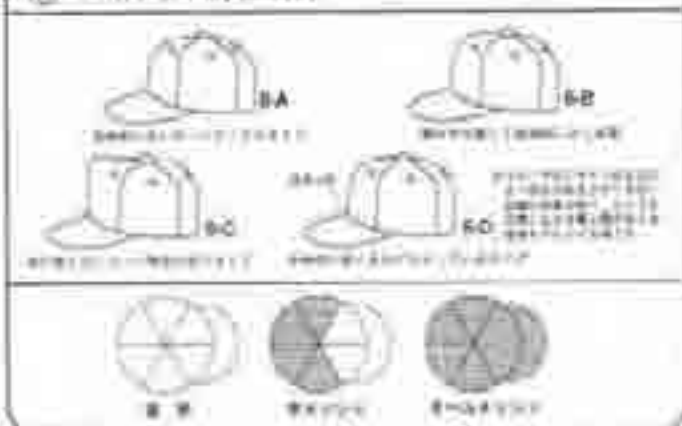

ORDER SYSTEM

キャップ
オーダーシステム

最新鋭の縫製機・システムにより、
ニット×半メッシュの組み合わせは、
汗を吸収し、通気性を高め、夏場の
快適さを追求しています。
また、縫製機・システムにより、
縫製精度を高め、縫製後の
歪みを抑制し、着用時の
快適さを追求しています。

① オーダー価格

品名	商品コード	ニット メッシュ	ニット メッシュ	ニット メッシュ	ニット メッシュ
丸型	丸型	丸型	丸型	丸型	丸型
八角型	八角型	八角型	八角型	八角型	八角型
メーカー直送 小売り価格	¥7,245	¥7,245	¥5,775	¥7,245	¥5,775

② キャップ六方型選択