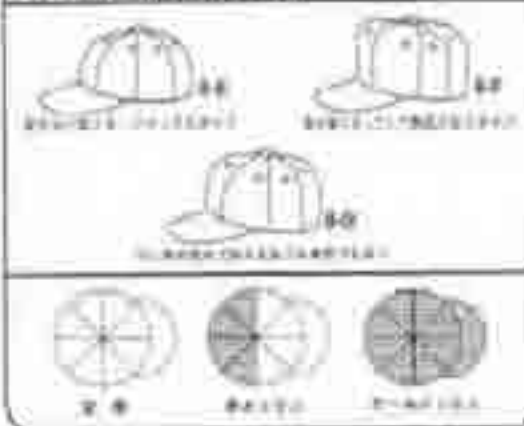

キャップ
オーダーシステム

最新鋭の縫製機・システムにより、
ニット×半メッシュの組み合わせは、
汗を吸収し、通気性を高め、夏場の
快適さを追求しています。
また、縫製機・システムにより、
縫製精度を高め、縫製後の
歪みを抑制し、着用時の
快適さを追求しています。

① オーダー価格

品名	商品コード	ニット メッシュ	ニット メッシュ	ニット メッシュ	ニット メッシュ
丸型	丸型	丸型	丸型	丸型	丸型
八角型	八角型	八角型	八角型	八角型	八角型
メーカー直送 小売り価格	¥7,245	¥7,245	¥5,775	¥7,245	¥5,775

② キャップ六方型選択

② キャップ八角型選択

③ 底タイプ・カラー選択

④ 素材・カラー選択

⑤ 穴かがり・天ボタンカラー選択

⑥ サイズ選択

ニット×半メッシュカラーキャップ

ニット×半メッシュキャップ