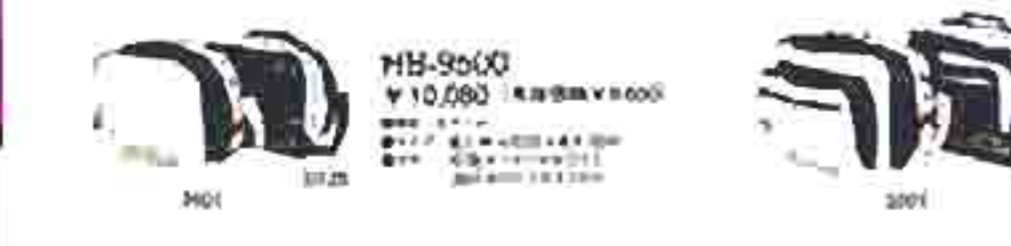

BAG

カラーショルダーバック

HB-9000
¥7,350 (税込) ¥7,000
 ●カラー: 黒、白、紫、赤、青
 ●サイズ: 横25×縦30×マチ10
 ●重量: 約0.8kg
 ●特徴: 軽量で大容量、防水加工済み

HB-910 NEW
¥5,090 (税込) ¥4,800
 ●カラー: 黒、白、赤、青
 ●サイズ: 横20×縦25×マチ8
 ●重量: 約0.5kg
 ●特徴: 超軽量、コンパクト

HB-8800
¥3,960 (税込) ¥3,700
 ●カラー: 黒、白、赤、青
 ●サイズ: 横22×縦28×マチ9
 ●重量: 約0.6kg
 ●特徴: 丈夫で使いやすい

ショルダーバック

HB-9400
¥11,550 (税込) ¥11,000
 ●カラー: 黒、白
 ●サイズ: 横28×縦35×マチ12
 ●重量: 約1.2kg
 ●特徴: 大容量、ビジネス向き

HB-9450
¥12,600 (税込) ¥12,000
 ●カラー: 黒、白
 ●サイズ: 横30×縦38×マチ13
 ●重量: 約1.3kg
 ●特徴: 大容量、ビジネス向き